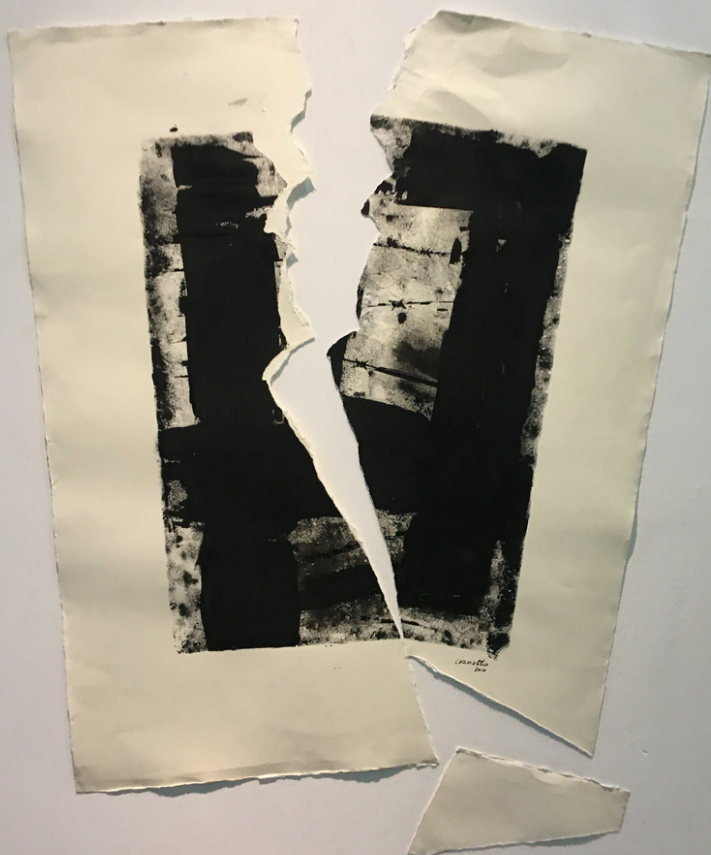

Loona
Contemporary **LC**
art concept

Miguel Ángel Craviotto

1-13 DE ABRIL 2024

MADRID

CAPTALOONA ART
MADRID

Miguel Ángel Craviotto

Miguel Ángel Craviotto nació en Madrid. Biólogo de carrera, artista por vocación y diseñador gráfico de profesión. Guiado por varios artistas amigos de su familia, desde niño aprendió a preparar las telas, a mezclar los colores, a utilizar la técnica del claroscuro, la perspectiva y las reglas de la proporción. Su obra se caracteriza por una clara evolución marcada por la diversidad de estilos, el realismo, el expresionismo, la abstracción, el cubismo y el pop-art. En la actualidad su provocativo estilo "Grunge", que es como él lo define, enfatiza la inquietud por la búsqueda del equilibrio entre el orden y el desorden, la claridad y la oscuridad, la pulcritud y la dejadez, lo banal de lo profundo, el pasado y el presente, todo dentro de una misma expresión artística.

Rey de bastos 3

"don't say it's a table"

FULL GRUNGE

Sovrapposizione V
mixta sobre lienzo, 97x130

Japón
acrílico sobre tabla, 74x110

"take a walk on the wildside"

NO GRUNGE

NO GRUNGE and HISTORY

UK wall
Acrílico sobre tabla, 74x114

Boteria
Acrílico sobre tabla

Farmacia León
Acrílico sobre tabla

QUERCUS 2009
190x90 oleo sobre 60 tablas de 17x12cm

Autosimilitud 53x78-Acrílico-sobre-papel-2017

Autoinmersión 53x78-Acrílico-sobre-papel-2017