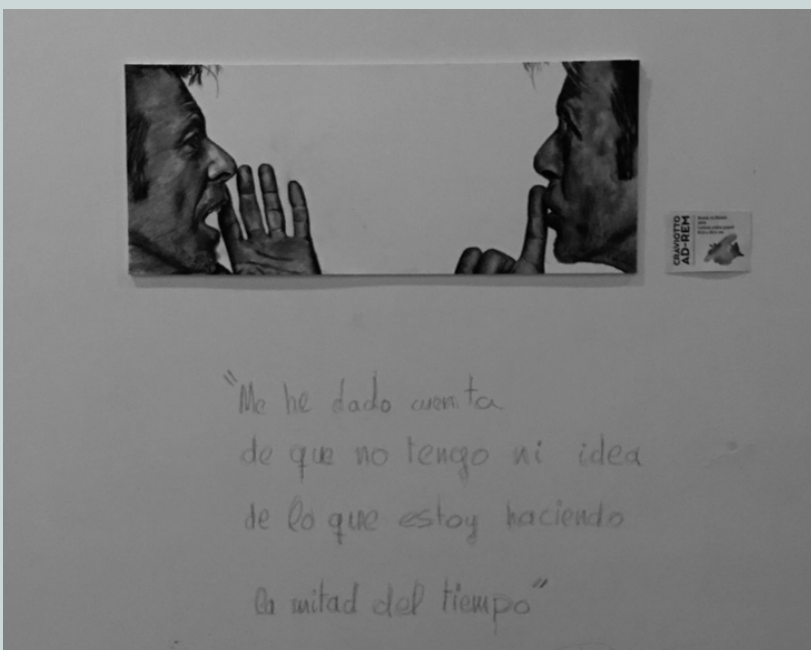

Loona
Contemporary **LC**
art concept

Miguel Ángel Craviotto

1-13 DE ABRIL 2024

MADRID

CAPTALOONA ART
MADRID

Miguel Ángel Craviotto

Miguel Ángel Craviotto nació en Madrid. Biólogo de carrera, artista por vocación y diseñador gráfico de profesión. Guiado por varios artistas amigos de su familia, desde niño aprendió a preparar las telas, a mezclar los colores, a utilizar la técnica del claroscuro, la perspectiva y las reglas de la proporción. Su obra se caracteriza por una clara evolución marcada por la diversidad de estilos, el realismo, el expresionismo, la abstracción, el cubismo y el pop-art. En la actualidad su provocativo estilo "Grunge", que es como él lo define, enfatiza la inquietud por la búsqueda del equilibrio entre el orden y el desorden, la claridad y la oscuridad, la pulcritud y la dejadez, lo banal de lo profundo, el pasado y el presente, todo dentro de una misma expresión artística.

Rey de bastos 3

"don't say it's a table"

FULL GRUNGE

Sovrapposizione V
mixta sobre lienzo, 97x130

Japón
acrílico sobre tabla, 74x110

"take a walk on the wildside"

NO GRUNGE

NO GRUNGE and HISTORY